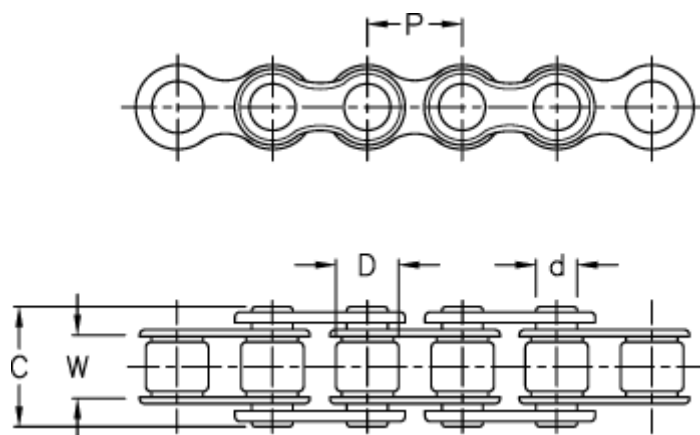

Varenummer: 6100110070  
Beskrivelse: KLEEdchain 3/4" simplex 12 B-1  
5 meter i æske (uden samleled)

## Mål

Betegnelse	= 12 B-1
Brudkraft	= 32200N
C	= 22.5
d	= 5.72
D	= 12.07
Kæde størrelse	= 3/4"
P	= 19.05
W	= 11.68